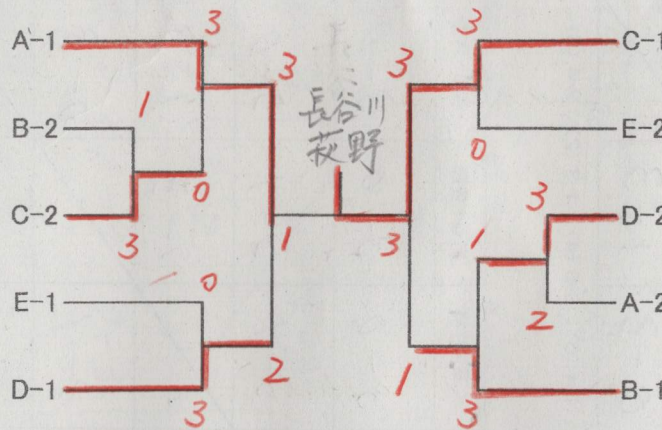

一般女子 決勝トーナメント

若杉・足立 (緑丘OG)	江口・西谷 (尾張旭)	稲垣・和田 (SUNRISE・トトロ)	中松・横山 (聖霊高校)	河村・加藤 (新聖会・白球会)
鹿子澤・酒向 (聖カピタニオ)	水野・新井 (尾張旭)	原・塚本 (トトロ)	菅原・梶田 (瀬戸高校)	加藤・藤島 (聖霊高校)
戸谷・寺尾 (金曜クラブ)	長谷川・萩野 (明誠クラブ・ストリーム)	藤原・中城 (聖カピタニオ)	富田・岩尾 (新聖会・個人)	岩田・城部 (聖霊高校)
岩元・小田桐 (ぶにゆず)	吉田・滝 (新聖会)	大澤・片桐 (DB-S)	岩瀬・佐藤 (聖カピタニオ)	倉知・大野 (尾張旭)
下元・加藤 (金曜クラブ)	真野・真野 (ロータスカイ)	酒井・岩間 (ひだまり)	磯部・長江 (なかよレクラブ)	大橋・波川 (尾張旭)

戸谷・寺尾 (金曜クラブ)	長谷川・萩野 (明誠クラブ・ストリーム)	藤原・中城 (聖カピタニオ)	富田・岩尾 (新聖会・個人)	岩田・城部 (聖霊高校)
岩元・小田桐 (ぶにゆず)	吉田・滝 (新聖会)	大澤・片桐 (DB-S)	岩瀬・佐藤 (聖カピタニオ)	倉知・大野 (尾張旭)
下元・加藤 (金曜クラブ)	真野・真野 (ロータスカイ)	酒井・岩間 (ひだまり)	磯部・長江 (なかよレクラブ)	大橋・波川 (尾張旭)
若杉・足立 (緑丘OG)	江口・西谷 (尾張旭)	稲垣・和田 (SUNRISE・トトロ)	中松・横山 (聖霊高校)	河村・加藤 (新聖会・白球会)
鹿子澤・酒向 (聖カピタニオ)	水野・新井 (尾張旭)	原・塚本 (トトロ)	菅原・梶田 (瀬戸高校)	加藤・藤島 (聖霊高校)

優勝 長谷川・萩野 (明誠クラブ・ストリーム)
準優勝 若杉・足立 (緑丘OG)
3位 鹿子澤・酒向 (聖カピタニオ)
〃 真野・真野 (ロータスカイ)