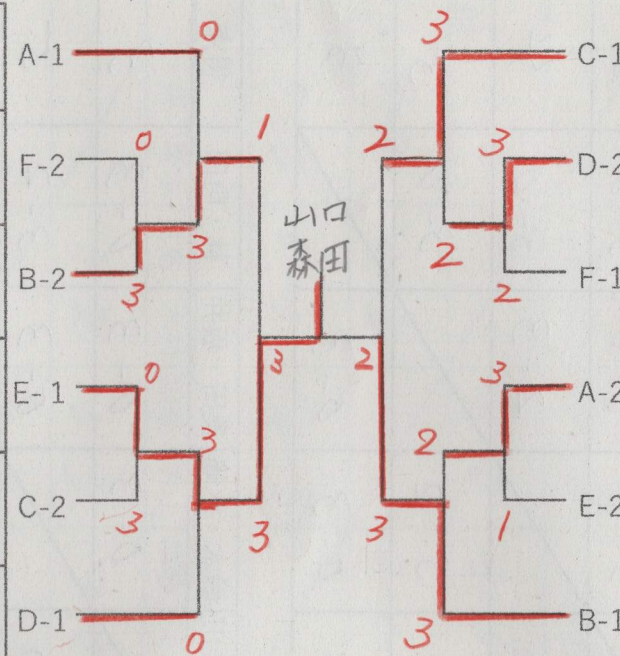

瀬戸地方ダブルス卓球選手権大会 (男子の部)

《決勝トーナメント》

| | | | |
|----------------------|----------------------|----------------------|---------------------|
| 和田・伊藤 (和田軍団) | 櫻井・原谷 (びんぼんたろう) | 河村・藤田 (ピンポンラボ・旭野) | 古川・小林 (TeamSR) |
| 杉浦・柴田 (瀬戸ク) | 鈴木・水嶋 (長根ク) | 奥田・坂井 (DB-S) | 林・町田 (名東温泉花しょうぶ) |
| 石原・岩田 (MOCS) | 蟹江・梅木 (名東温泉花しょうぶ) | 服部・福島 (栄徳) | 黒柳・城山 (やさしいくまさん) |
| 山口・森田 (名東温泉花しょうぶ) | 加藤・山崎 (白球会) | 瀬瀬・佐藤 (ZERO・イースト) | 加藤・稲垣 (ピンポンラボ) |
| 大森・塚本 (トトロ) | 児島・木村 (栄徳) | 加藤・井上 (ピンポンラボ) | 加藤・小牧 (STN) |
| 横井・林 (PONS) | 和田・稲垣 (トトロ・イースト) | 坂野・江崎 (旭野) | 林・佐土根 (STN) |